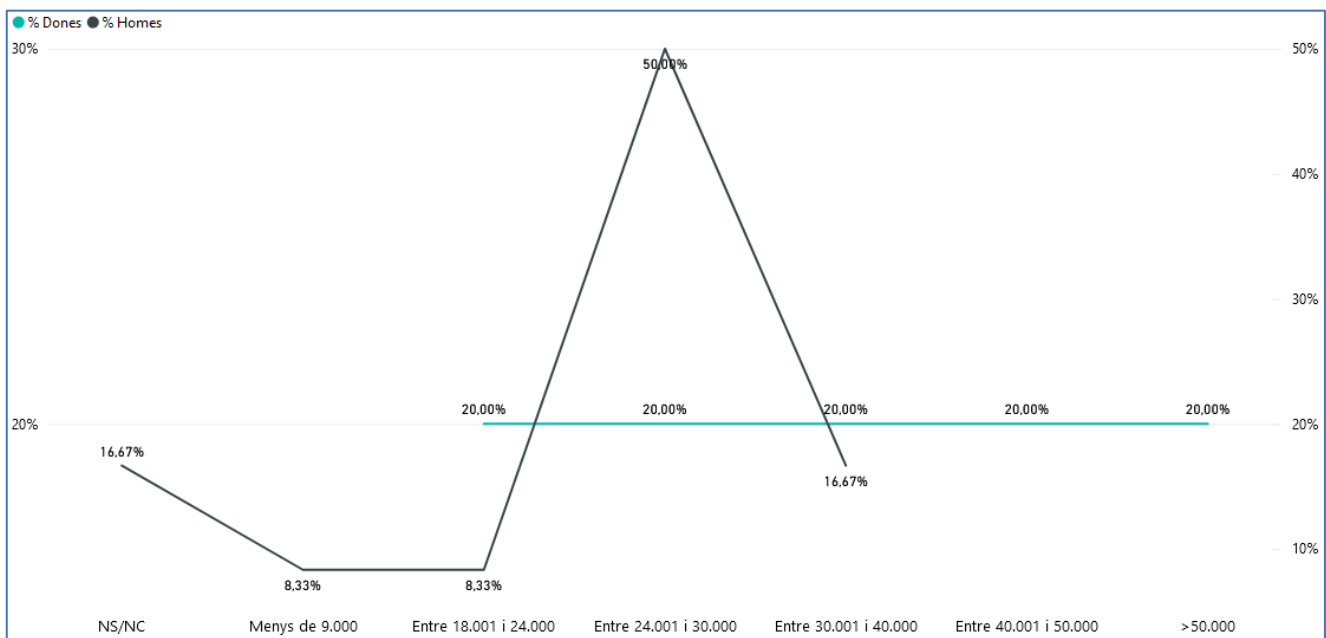

Enquestes d'inserció laboral. Estudiantat del màster universitari en Seguretat i Salut en el Treball: Prevenció de Riscos Laborals

Resultats de les enquestes del 2023

| | Participació enquestes | | Taxa ocupació | | Taxa adequació | | Índex de qualitat Ocupacional graus | | |
|--|------------------------|--------|--------------------------|---------|--------------------------|--------|-------------------------------------|-------|----------------------|
| | 5 | 29,41% | 17 Total participació | 100,00% | 100,00% Taxa ocupació | 60,00% | 82,35% Taxa adequació | 82,78 | 77,84 IQO màsters |
| | 12 | 70,59% | | 100,00% | | 91,67% | | 75,37 | |

[IQO: més informació](#)

% estudiantat per ingressos bruts i gènere

% estudiantat per tipus de contracte i gènere

[Dades extretes del quadre de comandament elaborat pel GPAQ \(data actualització febrer 2024\)](#)