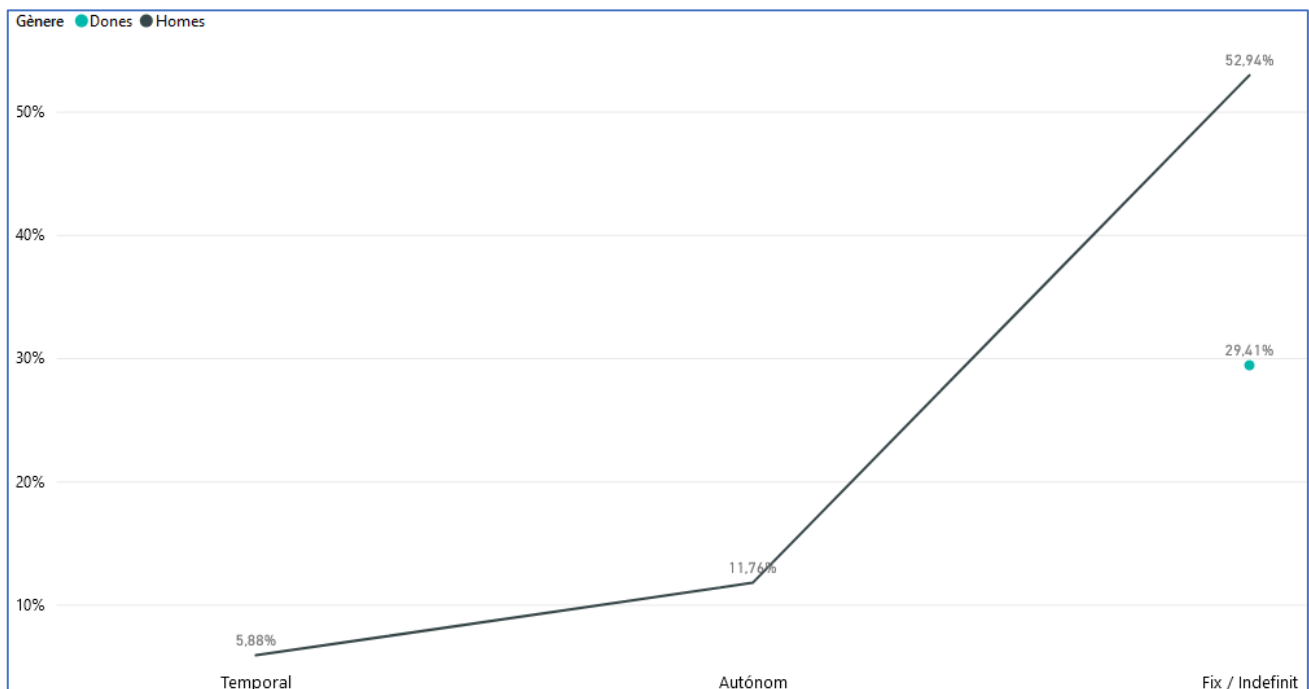

% estudiantat per tipus de contracte i gènere

[Dades extretes del quadre de comandament elaborat pel GPAQ (data actualització febrer 2024)](#)