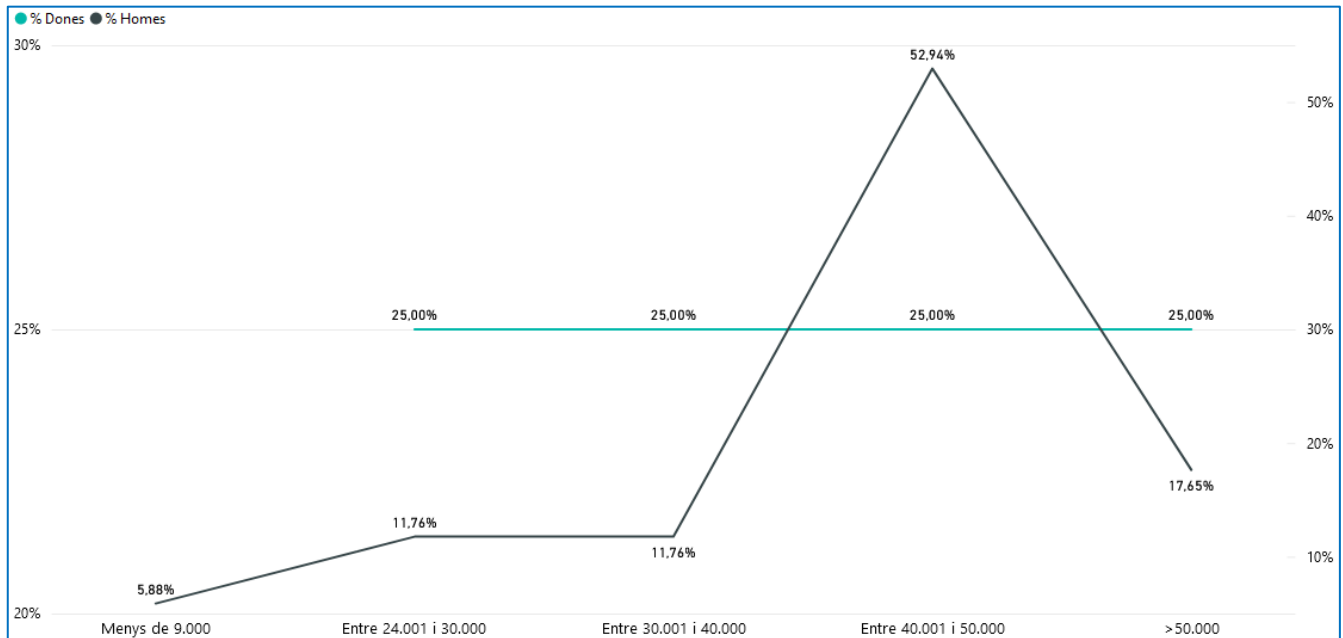

Enquestes d'inserció laboral. Estudiantat del màster universitari en Gestió de l'Edificació

Resultats de les enquestes del 2023

	Participació enquestes		Taxa ocupació		Taxa adequació		Índex de qualitat Ocupacional graus		
	4	19,05%	21 Total participació	100,00%	100,00% Taxa ocupació	25,00%	19,05% Taxa adequació	72,22	78,38 IQO màsters
	17	80,95%		100,00%		17,65%		79,92	

[IQO: més informació](#)

% estudiantat per ingressos bruts i gènere

% estudiantat per tipus de contracte i gènere

[Dades extretes del quadre de comandament elaborat pel GPAQ \(data actualització febrer 2024\)](#)