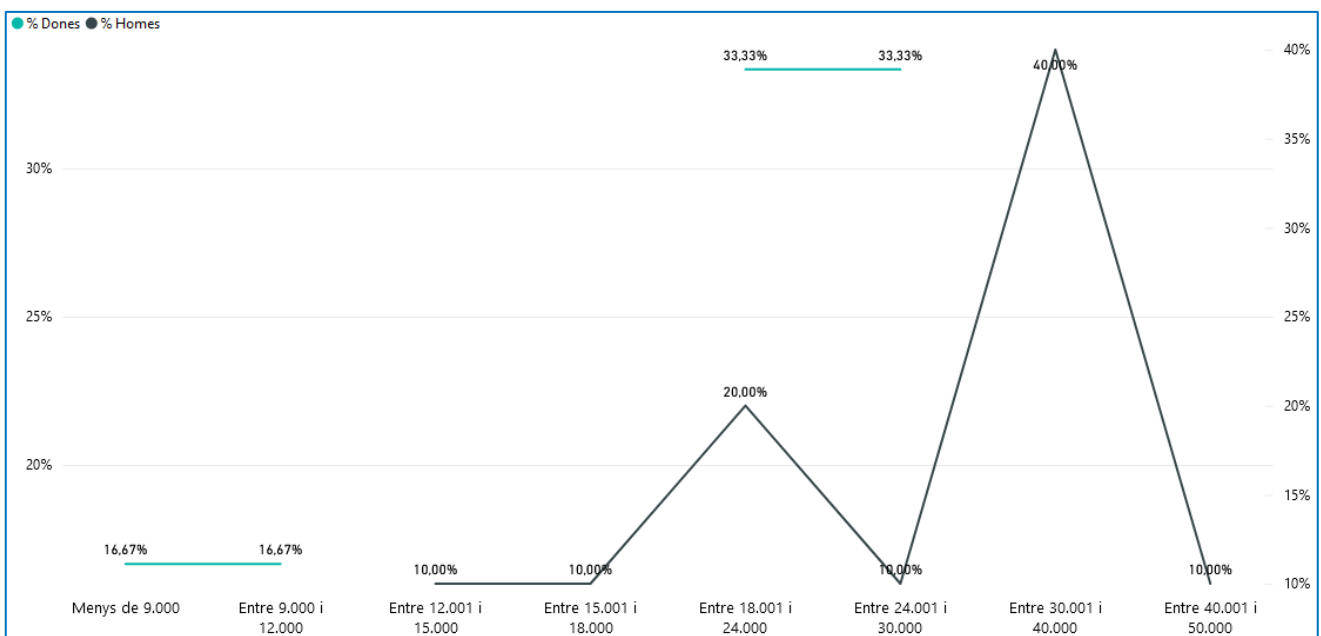

Enquestes d'inserció laboral. Estudiantat del màster universitari en Construcció Avançada en l'Edificació

Resultats de les enquestes del 2023

	Participació enquestes			Taxa ocupació		Taxa adequació		Índex de qualitat Ocupacional graus	
	6	37,50%	16 Total participació	66,67%	87,50% Taxa ocupació	(En blanc)	18,75% Taxa adequació	50,93	71,10 IQO màsters
	10	62,50%		100,00%		30,00%		79,17	

[IQO: més informació](#)

% estudiantat per ingressos bruts i gènere