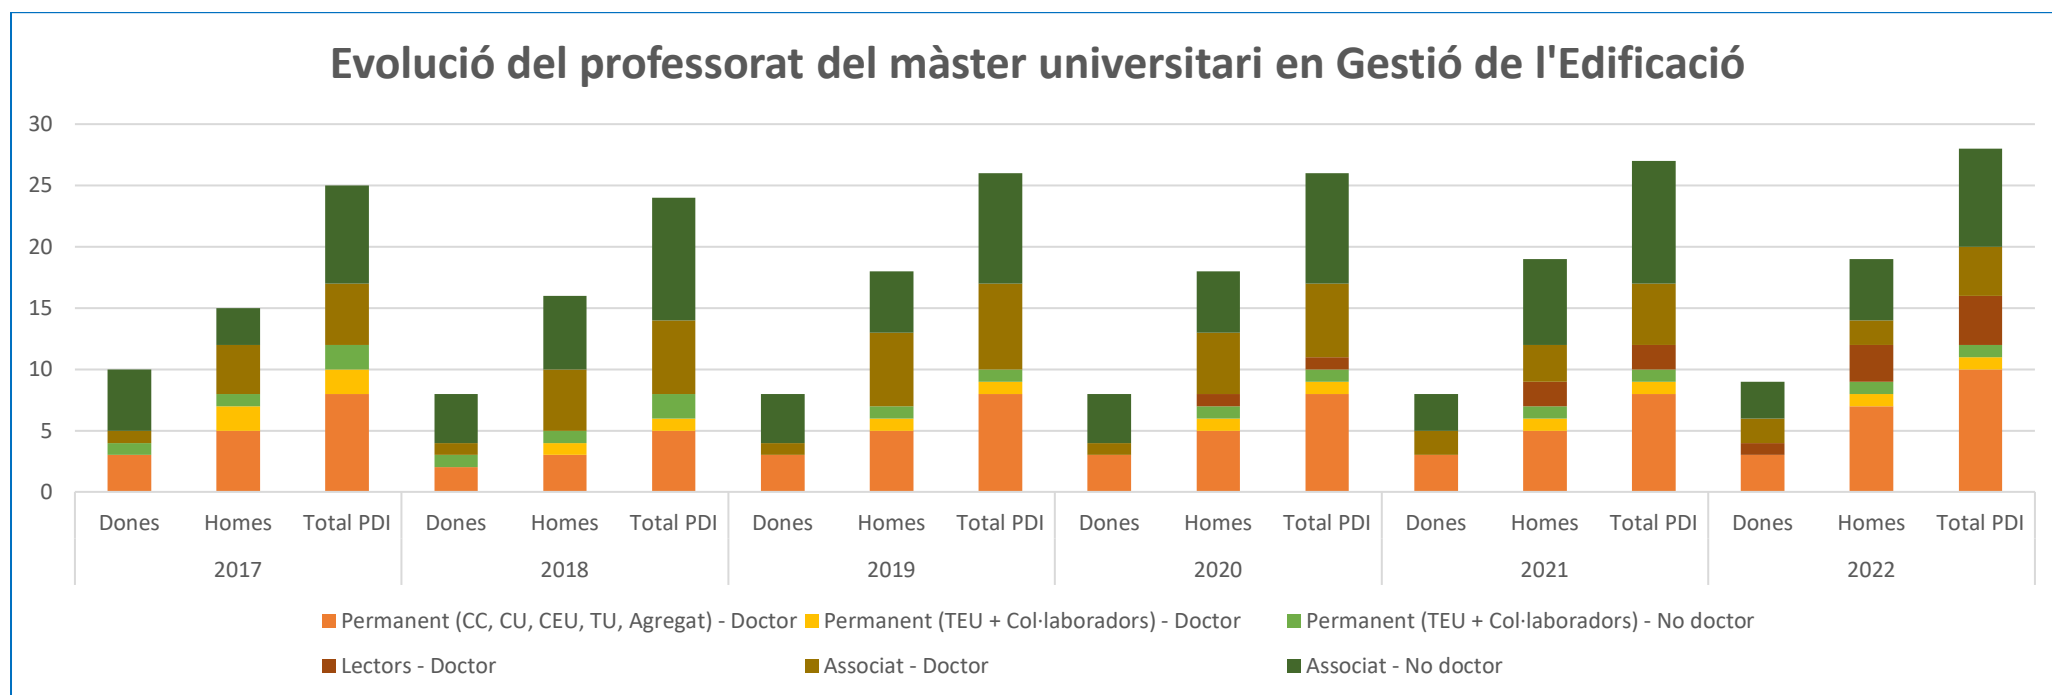

Evolució del professorat segons categoria, doctorat i gènere del màster universitari en Gestió de l'Edificació

	2017			2018			2019			2020			2021			2022		
			Total PD			Total PDI			Total PDI			Total PDI			Total PDI			Total PDI
Permanent (CC, CU, CEU, TU, Agregat) - Doctor	3	5	8	2	3	5	3	5	8	3	5	8	3	5	8	3	7	10
Permanent (TEU + Col·laboradors) - Doctor		2	2	0	1	1	0	1	1	0	1	1	0	1	1	0	1	1
Permanent (TEU + Col·laboradors) - No doctor	1	1	2	1	1	2	0	1	1	0	1	1	0	1	1	0	1	1
Lectors - Doctor	0	0	0	0	0	0	0	0	0	0	1	1	0	2	2	1	3	4
Associat - Doctor	1	4	5	1	5	6	1	6	7	1	5	6	2	3	5	2	2	4
Associat - No doctor	5	3	8	4	6	10	4	5	9	4	5	9	3	7	10	3	5	8