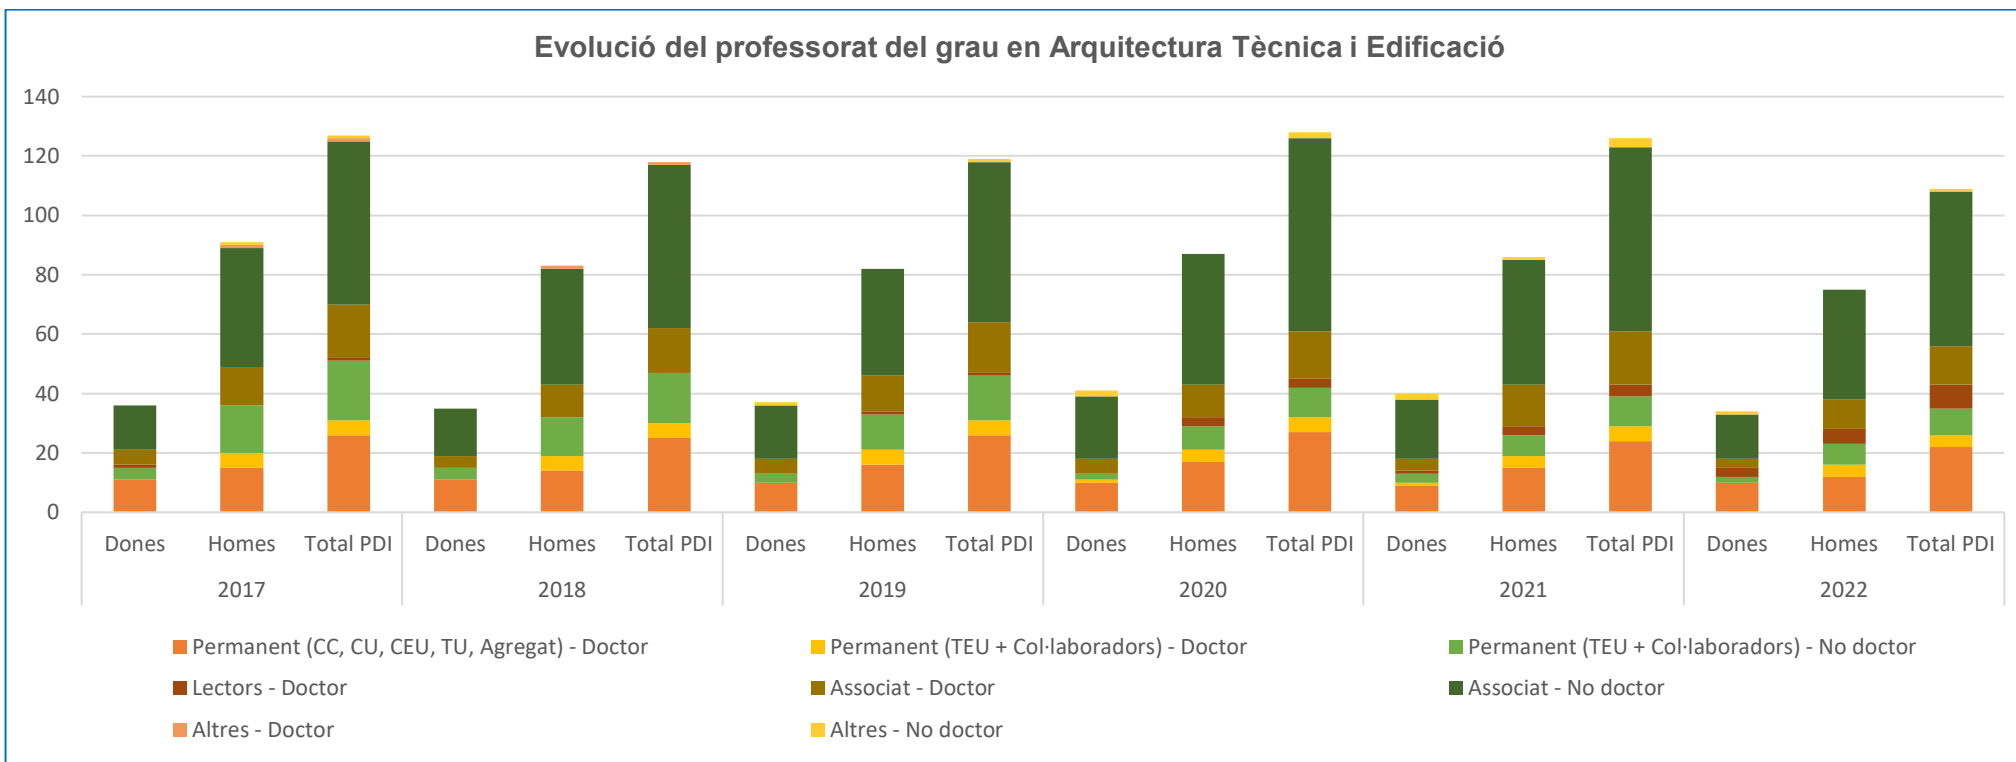

Evolució del professorat segons categoria, doctorat i gènere del grau en Arquitectura Tècnica i Edificació

	2017			2018			2019			2020			2021			2022		
			Total PD			Total PDI			Total PDI			Total PDI			Total PDI			Total PDI
Permanent (CC, CU, CEU, TU, Agregat) - Doctor	11	15	26	11	14	25	10	16	26	10	17	27	9	15	24	10	12	22
Permanent (TEU + Col·laboradors) - Doctor	0	5	5	0	5	5	0	5	5	1	4	5	1	4	5	0	4	4
Permanent (TEU + Col·laboradors) - No doctor	4	16	20	4	13	17	3	12	15	2	8	10	3	7	10	2	7	9
Lectors - Doctor	1	0	1	0	0	0	0	1	1		3	3	1	3	4	3	5	8
Associat - Doctor	5	13	18	4	11	15	5	12	17	5	11	16	4	14	18	3	10	13
Associat - No doctor	15	40	55	16	39	55	18	36	54	21	44	65	20	42	62	15	37	52
Altres - Doctor	0	1	1	0	1	1	0	0	0	0	0	0	0	0	0	0	0	0
Altres - No doctor	0	1	1	0	0	0	1	0	1	2	0	2	2	1	3	1	0	1

Evolució del professorat segons categoria, doctorat i gènere del grau en Enginyeria en Geoinformació i Geomàtica

	2017			2018			2019			2020			2021			2022		
			Total PD			Total PDI			Total PDI			Total PDI			Total PDI			Total PDI
Permanent (CC, CU, CEU, TU, Agregat) - Doctor	8	12	20	9	15	24	7	13	20	6	12	18	6	9	15	6	10	16
Permanent (TEU + Col·laboradors) - Doctor	0	2	2	0	1	1	0	2	2	0	1	1	0	0	0	0	1	1
Permanent (TEU + Col·laboradors) - No doctor	1	1	2	1	1	2	1	1	2	2	1	3	1	2	3	0	2	2
Lectors - Doctor	1	0	1	0	0	0	0	0	0	0	1	1	2	2	4	2	4	6
Associat - Doctor	3	3	6	3	3	6	2	3	5	3	3	6	2	3	5	2	2	4
Associat - No doctor	1	7	8	1	5	6	2	4	6	1	7	8	1	9	10	3	8	11
Altres - Doctor	0	2	2	0	0	0	0	3	3	0	0	0	0	0	0	0	0	0
Altres - No doctor	0	0	0	0	0	0	0	0	0	2	0	2	2	0	2	1	0	1