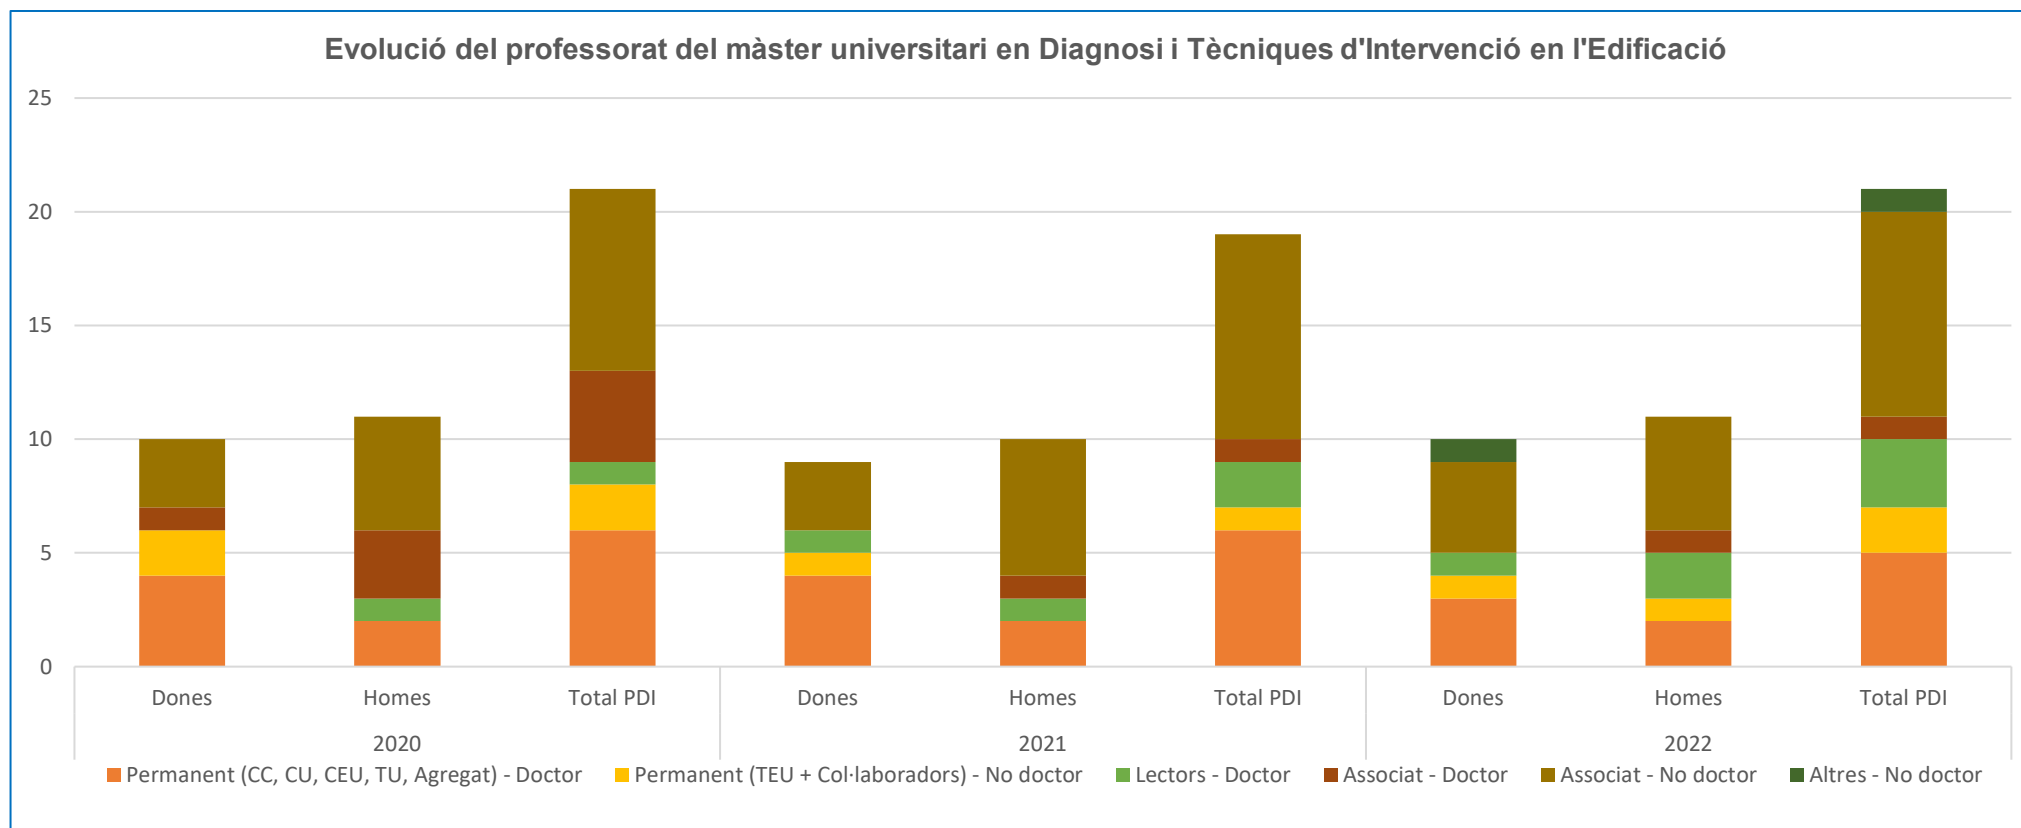

Evolució del professorat segons categoria, doctorat i gènere del màster universitari en Diagnosi i Tècniques d'Intervenció en l'Edificació

	2020			2021			2022		
			Total PDI			Total PDI			Total PDI
Permanent (CC, CU, CEU, TU, Agregat) - Doctor	4	2	6	4	2	6	3	2	5
Permanent (TEU + Col·laboradors) - No doctor	2	0	2	1	0	1	1	1	2
Lectors - Doctor	0	1	1	1	1	2	1	2	3
Associat - Doctor	1	3	4	0	1	1	0	1	1
Associat - No doctor	3	5	8	3	6	9	4	5	9
Altres - No doctor	0	0	0	0	0	0	1	0	1