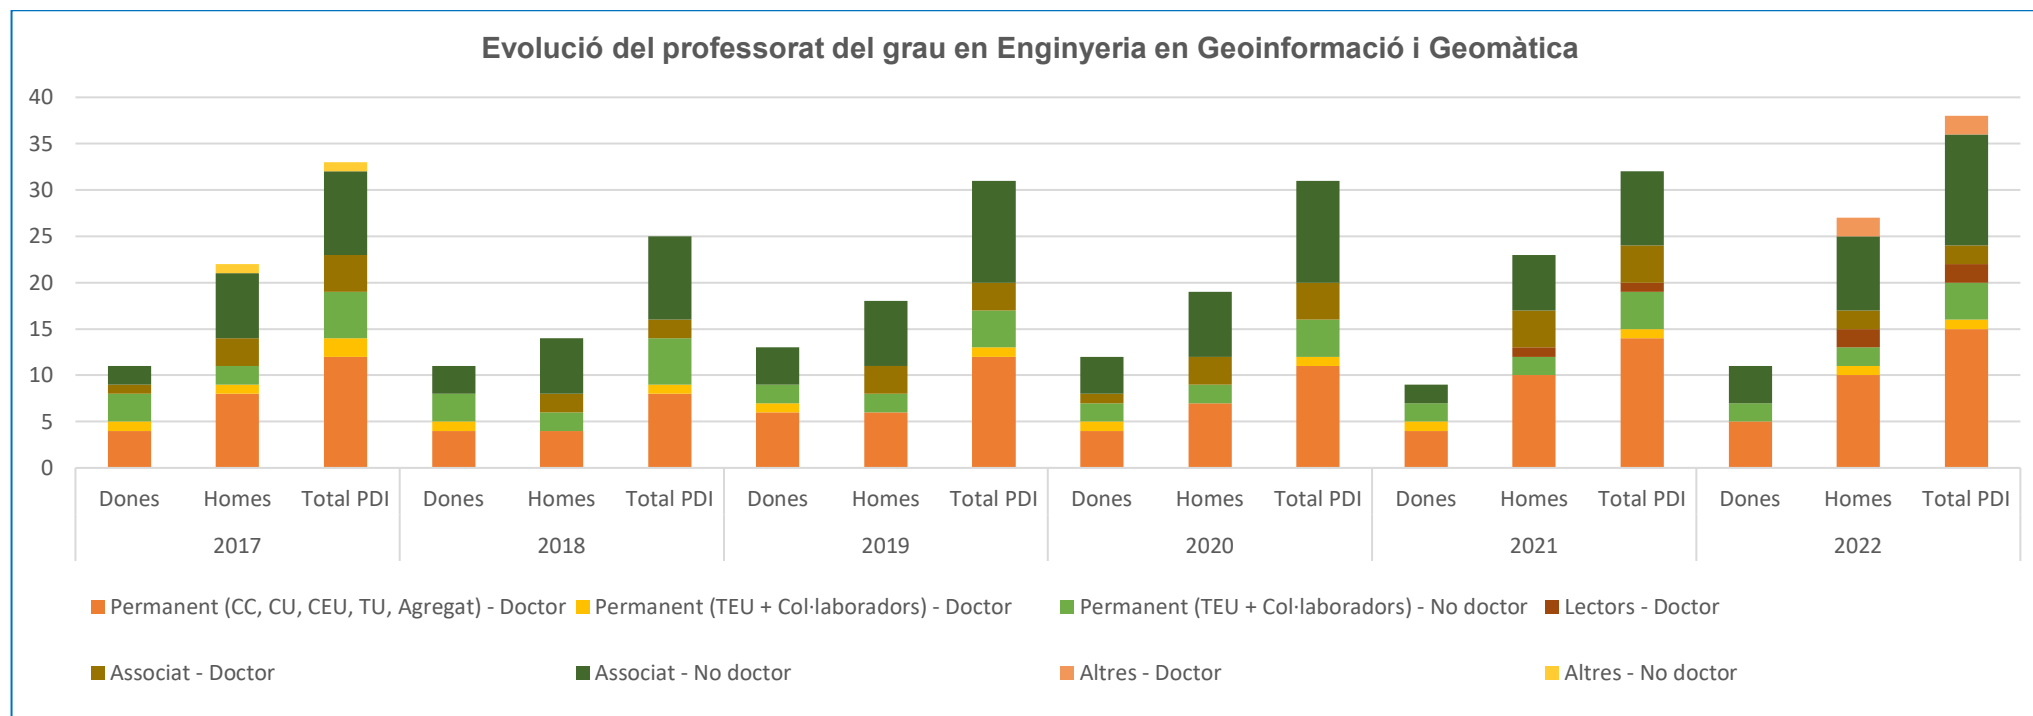

Evolució del professorat segons categoria, doctorat i gènere del grau en Arquitectura Tècnica i Edificació

	2017			2018			2019			2020			2021			2022		
			Total PD			Total PDI			Total PDI			Total PDI			Total PDI			Total PDI
Permanent (CC, CU, CEU, TU, Agregat) - Doctor	11	15	26	11	14	25	10	16	26	10	17	27	9	15	24	10	12	22
Permanent (TEU + Col·laboradors) - Doctor	0	5	5	0	5	5	0	5	5	1	4	5	1	4	5	0	4	4
Permanent (TEU + Col·laboradors) - No doctor	4	16	20	4	13	17	3	12	15	2	8	10	3	7	10	2	7	9
Lectors - Doctor	1	0	1	0	0	0	0	1	1		3	3	1	3	4	3	5	8
Associat - Doctor	5	13	18	4	11	15	5	12	17	5	11	16	4	14	18	3	10	13
Associat - No doctor	15	40	55	16	39	55	18	36	54	21	44	65	20	42	62	15	37	52
Altres - Doctor	0	1	1	0	1	1	0	0	0	0	0	0	0	0	0	0	0	0
Altres - No doctor	0	1	1	0	0	0	1	0	1	2	0	2	2	1	3	1	0	1

Evolució del professorat segons categoria, doctorat i gènere del grau en Enginyeria en Geoinformació i Geomàtica

	2017			2018			2019			2020			2021			2022		
			Total PD			Total PDI			Total PDI			Total PDI			Total PDI			Total PDI
Permanent (CC, CU, CEU, TU, Agregat) - Doctor	8	12	20	9	15	24	7	13	20	6	12	18	6	9	15	6	10	16
Permanent (TEU + Col·laboradors) - Doctor	0	2	2	0	1	1	0	2	2	0	1	1	0	0	0	0	1	1
Permanent (TEU + Col·laboradors) - No doctor	1	1	2	1	1	2	1	1	2	2	1	3	1	2	3	0	2	2
Lectors - Doctor	1	0	1	0	0	0	0	0	0	0	1	1	2	2	4	2	4	6
Associat - Doctor	3	3	6	3	3	6	2	3	5	3	3	6	2	3	5	2	2	4
Associat - No doctor	1	7	8	1	5	6	2	4	6	1	7	8	1	9	10	3	8	11
Altres - Doctor	0	2	2	0	0	0	0	3	3	0	0	0	0	0	0	0	0	0
Altres - No doctor	0	0	0	0	0	0	0	0	0	2	0	2	2	0	2	1	0	1