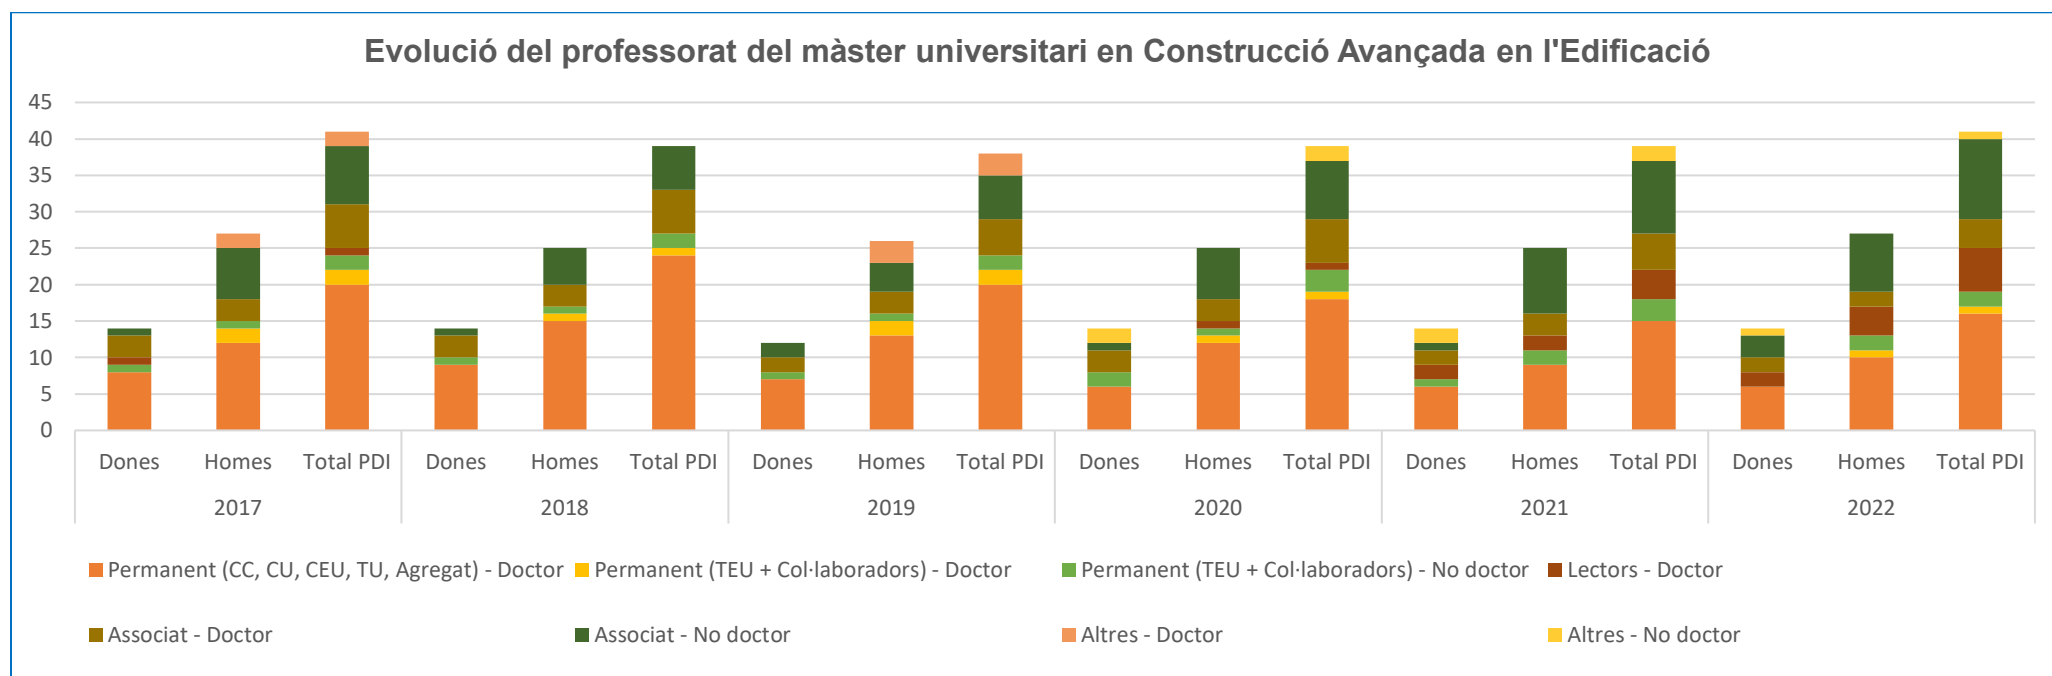

Evolució del professorat segons categoria, doctorat i gènere del màster universitari en Construcció Avançada en l'Edificació

	2017			2018			2019			2020			2021			2022		
			Total PD			Total PDI			Total PDI			Total PDI			Total PDI			Total PDI
Permanent (CC, CU, CEU, TU, Agregat) - Doctor	8	12	20	9	15	24	7	13	20	6	12	18	6	9	15	6	10	16
Permanent (TEU + Col·laboradors) - Doctor	0	2	2	0	1	1	0	2	2	0	1	1	0	0	0	0	1	1
Permanent (TEU + Col·laboradors) - No doctor	1	1	2	1	1	2	1	1	2	2	1	3	1	2	3	0	2	2
Lectors - Doctor	1	0	1	0	0	0	0	0	0	0	1	1	2	2	4	2	4	6
Associat - Doctor	3	3	6	3	3	6	2	3	5	3	3	6	2	3	5	2	2	4
Associat - No doctor	1	7	8	1	5	6	2	4	6	1	7	8	1	9	10	3	8	11
Altres - Doctor	0	2	2	0	0	0	0	3	3	0	0	0	0	0	0	0	0	0
Altres - No doctor	0	0	0	0	0	0	0	0	0	2	0	2	2	0	2	1	0	1